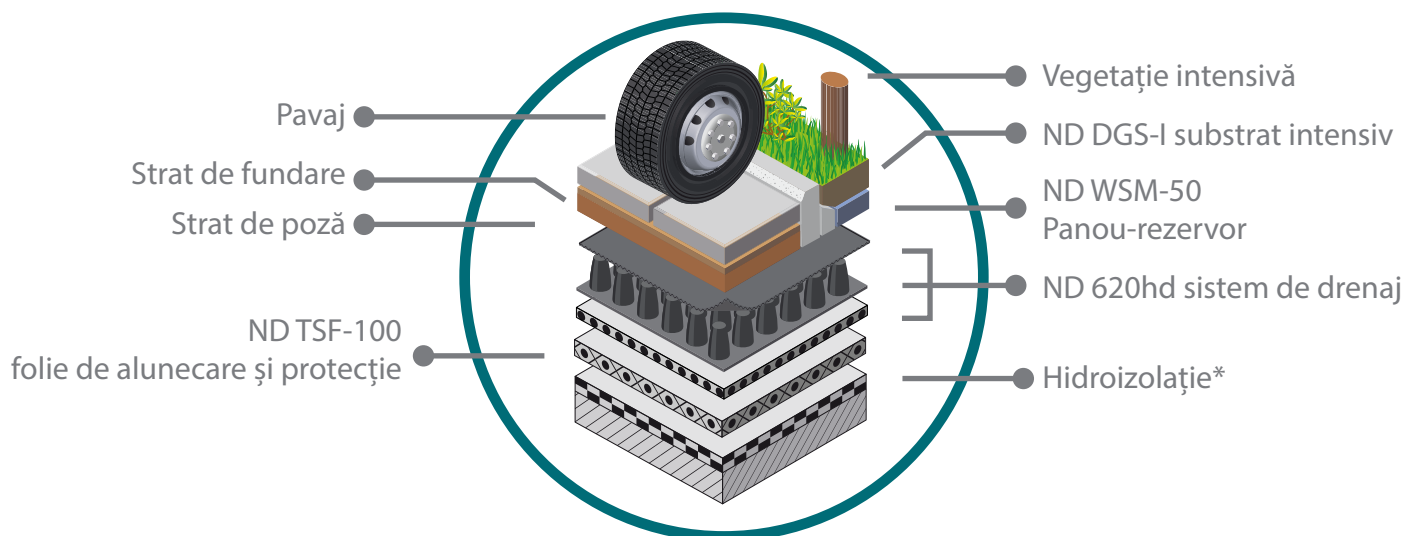

Sistem Nophadrain pentru acoperișuri tip parcare

Acoperiș mixt

*Opțional ND WSB-80 membrană anti-rădăcină: numai dacă hidroizolația nu are funcție anti-rădăcină