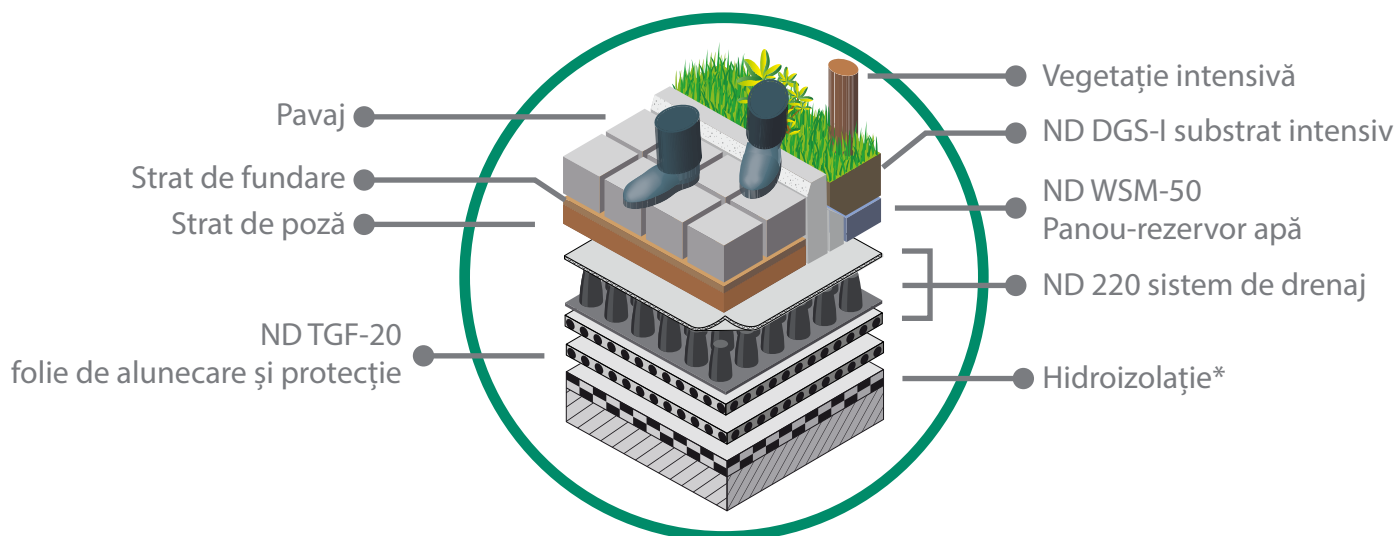

Sistem Nophadrain pentru acoperișuri tip terasă

Acoperiș mixt

*Opțional ND WSB-80 membrană anti-rădăcină: numai dacă hidroizolația nu are funcție anti-rădăcină