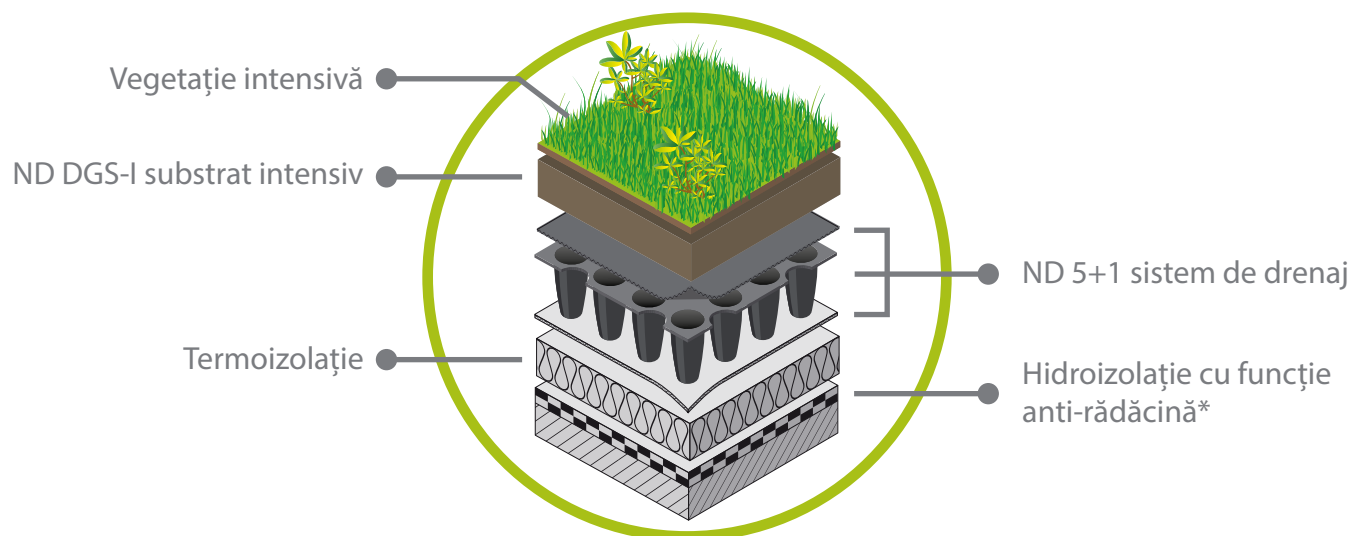

Sistem Nophadrain pentru acoperișuri verzi intensive

Acoperiș plan/Excepții

*Opțional ND WSB-80 membrană anti-rădăcină: numai dacă hidroizolația nu are funcție anti-rădăcină