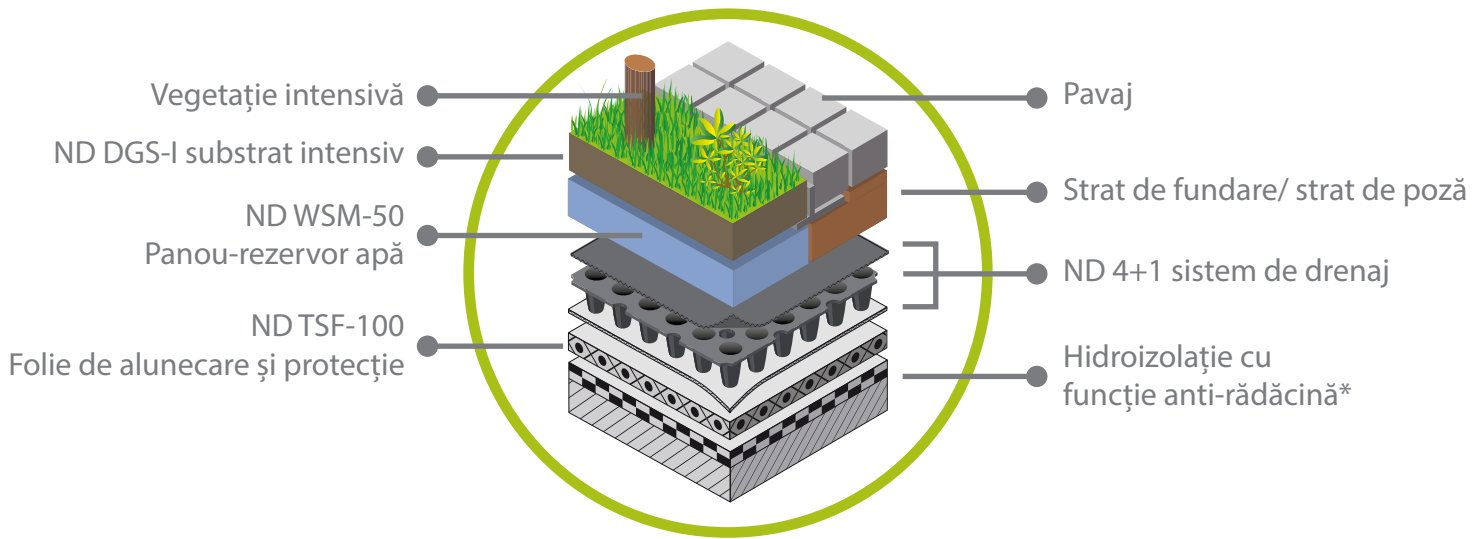

Sistem Nophadrain pentru acoperișuri verzi intensive

Acoperiș mixt

*Opțional ND WSB-80 membrană anti-rădăcină: numai dacă hidroizolația nu are funcție anti-rădăcină.