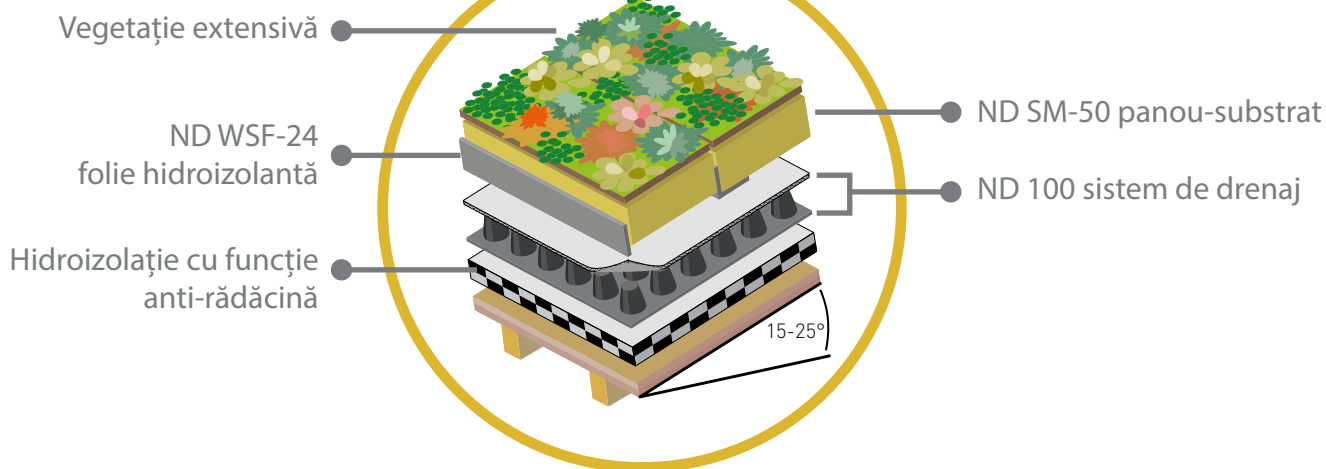

# Sistem Nophadrain pentru acoperișuri verzi extensive

## Acoperiș cu pantă medie și mare

### Acoperiș cu pantă mare - 25° - 45°