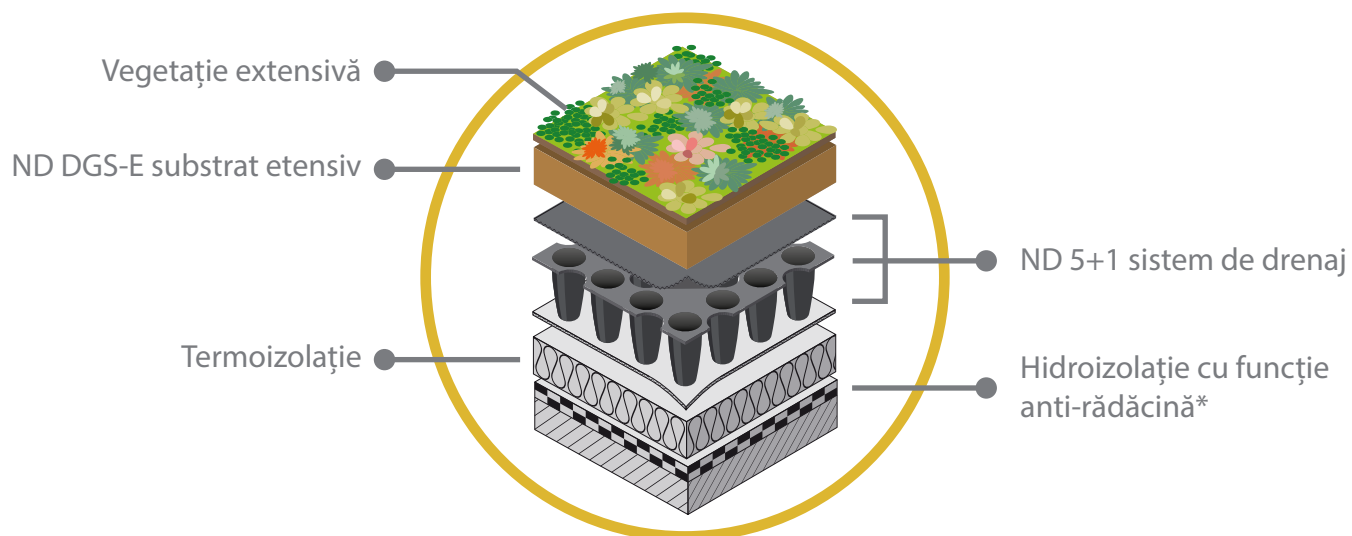

# Sistem Nophadrain pentru acoperișuri verzi extensive

## Acoperiș plan/Excepții

\*Opțional ND WSB-50 membrană anti-rădăcină: numai dacă hidroizolația nu are funcție anti-rădăcină.